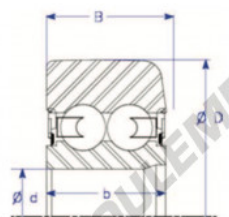

Roulement de guidage MG309-DDL-2-ENDURO - MG309-DDL-2-ENDURO

<https://www.123roulement.ca/roulement-palier/roulement-bille/guidage/mg309-ddl-2-enduro>

X-e: compact one-piece design

Style X : Double Row Ball Bearing

Part Number	Style	Inner Diameter, d	Outer Diameter, D	Inner Ring Width, b	Outer Ring Width, B	Radius, R	Dynamic Capacity	Static Capacity
MG309 DDL2	X-e One piece	45.000 mm	105.80 mm	33.63 mm	33.900 mm	5.300 mm	49,500 kN	38,900 kN

CARACTÉRISTIQUES PRODUIT

Marque	ENDURO
N° Ean13	3616060582508
Diam. intérieur	45 mm
Diam. extérieur	105.8 mm
Épaisseur	33.9 mm
Charge dynamique	49.5 kN
Charge statique	38.9 kN
Conditionnement	1

contact@123roulement.ca