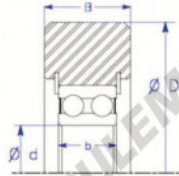

Roulement de guidage MG5212-VZZA-ENDURO - MG5212-VZZA-ENDURO

<https://www.123roulement.ca/roulement-palier/roulement-bille/guidage/mg5212-vzza-enduro>

X-d: two snap rings
Style X: Double Flow Ball Bearing

Part Number	Style	Inner Diameter, d	Outer Diameter, D	Inner Ring Width, b	Outer Ring Width, B	Radius, R	Dynamic Capacity	Static Capacity
MG 5212 VZZA	X-d: two snap rings	60.000 mm	200.60 mm	36.5 mm	54.100 mm	chamfer	89,000 kN	97,900 kN

CARACTÉRISTIQUES PRODUIT

Marque	ENDURO
N° Ean13	3616060582447
Diam. intérieur	60 mm
Diam. extérieur	200.6 mm
Épaisseur	54.1 mm
Poids	1425 g
Charge dynamique	89 kN
Charge statique	97.9 kN
Conditionnement	1

contact@123roulement.ca

+33 359 360 490

CRT4 de Lesquin 60 Rue Du Haut De Sainghin 59273 Fretin FRANCE