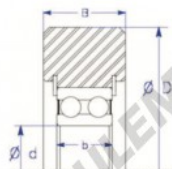

Roulement de guidage MG308-DDL-1-ENDURO - MG308-DDL-1-ENDURO

<https://www.123roulement.ca/roulement-palier/roulement-bille/guidage/mg308-ddl-1-enduro>

X-d: two snap rings
Style X: Double Row Ball Bearing

Part Number	Style	Inner Diameter, d	Outer Diameter, D	Inner Ring Width, b	Outer Ring Width, B	Radius, R	Dynamic Capacity	Static Capacity
MG 308 DDL-1	X-d: two snap rings	40.000 mm	89.90 mm	28.77 mm	29.000 mm	6.350 mm	33,980 kN	25,740 kN

CARACTÉRISTIQUES PRODUIT

Marque	ENDURO
N° Ean13	3616060582409
Diam. intérieur	40 mm
Diam. extérieur	89.9 mm
Épaisseur	29 mm
Charge dynamique	33.98 kN
Charge statique	25.74 kN
Conditionnement	1
Norme	Sans norme