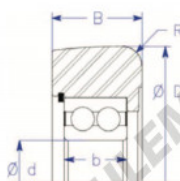

Roulement de guidage MG5208-VFFPB-ENDURO - MG5208-VFFPB-ENDURO

<https://www.123roulement.ca/roulement-palier/roulement-bille/guidage/mg5208-vffpb-enduro>

B
Radius

Style X : Double Row Ball Bearing

Part Number	Style	Inner Diameter, d	Outer Diameter, D	Inner Ring Width, b	Outer Ring Width, B	Radius, R	Dynamic Capacity	Static Capacity
MG 5208 VFFPB	X-b radius corner	40.000 mm	128.27 mm	30.16 mm	42.900 mm	8.500 mm	62,120 KN	55,530 KN

CARACTÉRISTIQUES PRODUIT

Marque	ENDURO
N° Ean13	3616060582362
Diam. intérieur	40 mm
Diam. extérieur	128.27 mm
Épaisseur	42.9 mm
Charge dynamique	62.12 kN
Charge statique	55.53 kN
Conditionnement	1

contact@123roulement.ca