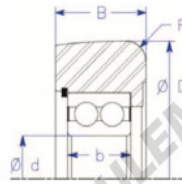

Roulement de guidage MG5208-VFFP-ENDURO - MG5208-VFFP-ENDURO

<https://www.123roulement.ca/roulement-palier/roulement-bille/guidage/mg5208-vffp-enduro>

B
Radius

Style X : Double Row Ball Bearing

Part Number	Style	Inner Diameter, d	Outer Diameter, D	Inner Ring Width, b	Outer Ring Width, B	Radius, R	Dynamic Capacity	Static Capacity
MG 5208 VFFP	X-b relieved corner	40.000 mm	126.75 mm	30.16 mm	42.900 mm	8.500 mm	62,120 kN	55,530 kN

CARACTÉRISTIQUES PRODUIT

Marque	ENDURO
N° Ean13	3616060582331
Diam. intérieur	40 mm
Diam. extérieur	126.75 mm
Épaisseur	42.9 mm
Charge dynamique	62.12 kN
Charge statique	55.53 kN
Conditionnement	1

contact@123roulement.ca