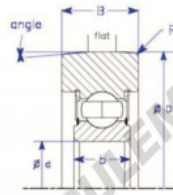

Roulement de guidage MG311-CH-1-ENDURO - MG311-CH-1-ENDURO

<https://www.123roulement.ca/roulement-palier/roulement-bille/guidage/mg311-ch-1-enduro>

Part Number	Style	Inner Diameter, d	Outer Diameter, D	Inner Ring Width, b	Outer Ring Width, B	Radius, R	Dynamic Capacity	Static Capacity
MG 311 CH.1	IX-a Symmetrical design, conrad	55.000 mm	119.60 mm	25 mm	34.000 mm	7.000 mm	41,020 kN	30,870 kN

CARACTÉRISTIQUES PRODUIT

Marque	ENDURO
N° Ean13	3616060582195
Diam. intérieur	55 mm
Diam. intérieur	2.165" inch
Diam. extérieur	119.6 mm
Diam. extérieur	4.709" inch
Epaisseur	34 mm
Epaisseur	1.339" inch
Poids	1475 g
Charge dynamique	41.02 kN
Charge statique	30.87 kN
Conditionnement	1
Norme	Sans norme