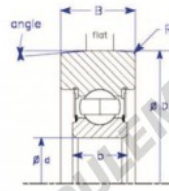

Roulement de guidage MG308-T-15-ENDURO - MG308-T-15-ENDURO

<https://www.123roulement.ca/roulement-palier/roulement-bille/guidage/mg308-t-15-enduro>

A
Conrad
Style IX : Symetrical Design

Part Number	Style	Inner Diameter, d	Outer Diameter, D	Inner Ring Width, b	Outer Ring Width, B	Radius, R	Dynamic Capacity	Static Capacity
MG 308 T-15	IX-a Symetrical design, conrad	40.000 mm	100.00 mm	23 mm	30.000 mm	2.000 mm	40,760 kN	24,020 kN

CARACTÉRISTIQUES PRODUIT

Marque	ENDURO
N° Ean13	3616060582164
Diam. intérieur	40 mm
Diam. extérieur	100 mm
Epaisseur	30 mm
Charge dynamique	40.76 kN
Charge statique	24.02 kN
Conditionnement	1

contact@123roulement.ca