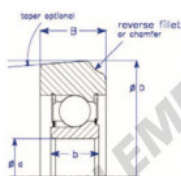

Roulement de guidage MG207-FFJ-ENDURO - MG207-FFJ-ENDURO

<https://www.123roulement.ca/roulement-palier/roulement-bille/guidage/mg207-ffj-enduro>

B
Max-Type

Style VII : Chamfer of reverse Fillet

Part Number	Style	Inner Diameter, d	Outer Diameter, D	Inner Ring Width, b	Outer Ring Width, B	Radius, R	Dynamic Capacity	Static Capacity
MG 207 FFJ	VII-b Max-type	35,000 mm	91,24 mm	20 mm	31,800 mm	chamfer	30,530 KN	25,490 KN

CARACTÉRISTIQUES PRODUIT

Marque	ENDURO
N° Ean13	3616060582096
Diam. intérieur	35 mm
Diam. extérieur	91.24 mm
Épaisseur	31.8 mm
Charge dynamique	30.53 kN
Charge statique	25.49 kN
Conditionnement	1

contact@123roulement.ca