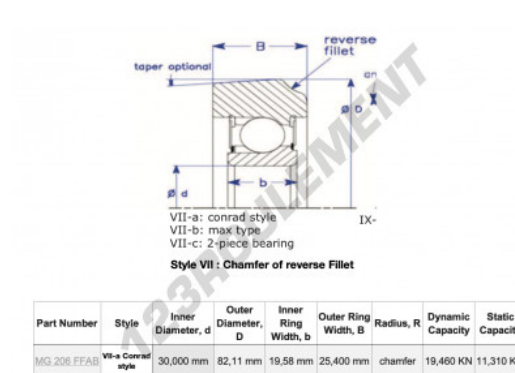

Roulement de guidage MG206-FFAB-ENDURO - MG206-FFAB-ENDURO

<https://www.123roulement.ca/roulement-palier/roulement-bille/guidage/mg206-ffab-enduro>

CARACTÉRISTIQUES PRODUIT

Marque	ENDURO
N° Ean13	3616060581990
Diam. intérieur	30 mm
Diam. extérieur	82.11 mm
Épaisseur	25.4 mm
Charge dynamique	19.46 kN
Charge statique	11.31 kN
Conditionnement	1