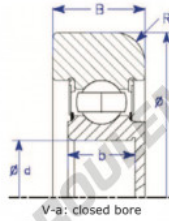

Roulement de guidage MG308-FF-15-ENDURO - MG308-FF-15-ENDURO

<https://www.123roulement.ca/roulement-palier/roulement-bille/guidage/mg308-ff-15-enduro>

Part Number	Style	Inner Diameter, d	Outer Diameter, D	Inner Ring Width, b	Outer Ring Width, B	Radius, R	Dynamic Capacity	Static Capacity
MG 308 FF-15	V-a Closed bore	40.000 mm	126.00 mm	23/28 mm	32.000 mm	9.000 mm	40,760 kN	24,020 kN

CARACTÉRISTIQUES PRODUIT

Marque	ENDURO
N° Ean13	3616060581891
Diam. intérieur	40 mm
Diam. extérieur	126 mm
Épaisseur	32 mm
Charge dynamique	40.76 kN
Charge statique	24.02 kN
Conditionnement	1

contact@123roulement.ca