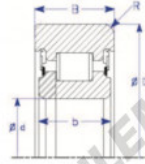

Roulement de guidage MG70MM-4-ENDURO - MG70MM-4-ENDURO

<https://www.123roulement.ca/roulement-palier/roulement-bille/guidage/mg70mm-4-enduro>

B
Two Piece IR
Style IV Roller Bearing

Part Number	Style	Inner Diameter, d	Outer Diameter, D	Inner Ring Width, b	Outer Ring Width, B	Radius, R	Dynamic Capacity	Static Capacity
MG 70mm-4	W-4 2 piece IR	70.000 mm	129.00 mm	36 mm	40.000 mm	8.000 mm	128,900 KN	198,500 KN

CARACTÉRISTIQUES PRODUIT

Marque	ENDURO
N° Ean13	3616060581709
Diam. intérieur	70 mm
Diam. extérieur	129 mm
Épaisseur	40 mm
Charge dynamique	128.9 kN
Charge statique	198.5 kN
Conditionnement	1

contact@123roulement.ca