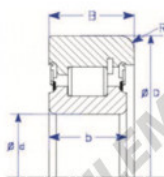

Roulement de guidage MG225-CL-5-ENDURO - MG225-CL-5-ENDURO

<https://www.123roulement.ca/roulement-palier/roulement-bille/guidage/mg225-cl-5-enduro>

A
One Piece IR,
Snap Ring
Style IV Roller Bearing

Part Number	Style	Inner Diameter, d	Outer Diameter, D	Inner Ring Width, b	Outer Ring Width, B	Radius, R	Dynamic Capacity	Static Capacity
MG225-CL-5	IR-4 Roller type snap ring	57.150 mm	163.58 mm	57.15 mm	57.150 mm	8.500 mm	190,000 kN	286,000 kN

CARACTÉRISTIQUES PRODUIT

Marque	ENDURO
N° Ean13	3616060581600
Diam. intérieur	57.15 mm
Diam. extérieur	163.58 mm
Epaisseur	57.15 mm
Charge dynamique	190 kN
Charge statique	286 kN
Conditionnement	1

contact@123roulement.ca

+33 359 360 490

CRT4 de Lesquin 60 Rue Du Haut De Sainghin 59273 Fretin FRANCE