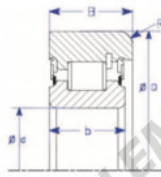

## Roulement de guidage MG309-DDS-1-ENDURO - MG309-DDS-1-ENDURO

<https://www.123roulement.ca/roulement-palier/roulement-bille/guidage/mg309-dds-1-enduro>

**A**  
One Piece IR,  
Snap Ring

Style IV Roller Bearing

Part Number	Style	Inner Diameter, d	Outer Diameter, D	Inner Ring Width, b	Outer Ring Width, B	Radius, R	Dynamic Capacity	Static Capacity
MG 309 DDS-1	IR - Snap Ring	45.000 mm	88.39 mm	28.5 mm	31.800 mm	6.100 mm	98,300 KN	134,700 KN

## CARACTÉRISTIQUES PRODUIT

Marque	ENDURO
N° Ean13	3616060581532
Diam. intérieur	45 mm
Diam. extérieur	88.39 mm
Épaisseur	31.8 mm
Charge dynamique	98.3 kN
Charge statique	134.7 kN
Conditionnement	1

[contact@123roulement.ca](mailto:contact@123roulement.ca)