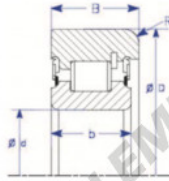

Roulement de guidage MG307-RB-1-ENDURO - MG307-RB-1-ENDURO

<https://www.123roulement.ca/roulement-palier/roulement-bille/guidage/mg307-rb-1-enduro>

A
One Piece IR,
Snap Ring

Style IV Roller Bearing

Part Number	Style	Inner Diameter, d	Outer Diameter, D	Inner Ring Width, b	Outer Ring Width, B	Radius, R	Dynamic Capacity	Static Capacity
MG 307 RB-1	IR - Snap Ring	35,000 mm	78,00 mm	21 mm	23,000 mm	chamfer	51,440 KN	30,840 KN

CARACTÉRISTIQUES PRODUIT

Marque	ENDURO
N° Ean13	3616060581457
Diam. intérieur	35 mm
Diam. extérieur	78 mm
Epaisseur	23 mm
Charge dynamique	51.44 kN
Charge statique	30.84 kN
Conditionnement	1
Norme	Sans norme