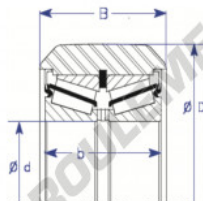

Roulement de guidage MG110MM-3-ENDURO - MG110MM-3-ENDURO

<https://www.123roulement.ca/roulement-palier/roulement-bille/guidage/mg110mm-3-enduro>

Part Number	Style	Inner Diameter, d	Outer Diameter, D	Inner Ring Width, b	Outer Ring Width, B	Radius, R	Dynamic Capacity	Static Capacity
MG 110mm3	3-Double row TBR insert	110.000 mm	253.00 mm	74.14 mm	82.550 mm	chamfer	454,000 kN	712,000 kN

CARACTÉRISTIQUES PRODUIT

Marque	ENDURO
N° Ean13	3616060581396
Diam. intérieur	110 mm
Diam. extérieur	253 mm
Épaisseur	82.55 mm
Charge dynamique	454 kN
Charge statique	712 kN
Conditionnement	1

contact@123roulement.ca