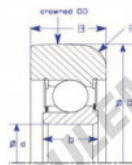

Roulement de guidage MG308-FFUB-ENDURO - MG308-FFUB-ENDURO

<https://www.123roulement.ca/roulement-palier/roulement-bille/guidage/mg308-ffub-enduro>

Part Number	Style	Inner Diameter, d	Outer Diameter, D	Inner Ring Width, b	Outer Ring Width, B	Radius, R	Dynamic Capacity	Static Capacity
MG_308_FFUB	B-Crowned OD	40.000 mm	112.40 mm	21 mm	32.100 mm	8.000 mm	56,280 kN	38,910 kN

CARACTÉRISTIQUES PRODUIT

Marque	ENDURO
N° Ean13	3616060581259
Diam. intérieur	40 mm
Diam. extérieur	112.4 mm
Épaisseur	32.1 mm
Charge dynamique	56.28 kN
Charge statique	38.91 kN
Conditionnement	1

contact@123roulement.ca