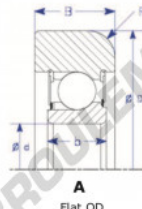

Roulement de guidage MG208-FFH-ENDURO - MG208-FFH-ENDURO

<https://www.123roulement.ca/roulement-palier/roulement-bille/guidage/mg208-ffh-enduro>

CARACTÉRISTIQUES PRODUIT

Marque	ENDURO
N° Ean13	3616060581075
Diam. intérieur	40 mm
Diam. extérieur	95.75 mm
Épaisseur	28.5 mm
Poids	930 g
Charge dynamique	31.9 kN
Charge statique	26.21 kN
Conditionnement	1
Norme	Sans norme

contact@123roulement.ca

+33 359 360 490

CRT4 de Lesquin 60 Rue Du Haut De Sainghin 59273 Fretin FRANCE