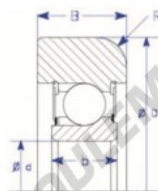

Roulement de guidage MG-206-FFPB-ENDURO - MG-206-FFPB-ENDURO

<https://www.123roulement.ca/roulement-palier/roulement-bille/guidage/mg-206-ffpb-enduro>

A

Flat OD

CARACTÉRISTIQUES PRODUIT

Marque	ENDURO
N° Ean13	3616060581020
Diam. intérieur	30 mm
Diam. extérieur	89 mm
Epaisseur	29 mm
Poids	1004 g
Charge dynamique	27.36 kN
Charge statique	18.86 kN
Conditionnement	1

contact@123roulement.ca

+33 359 360 490

CRT4 de Lesquin 60 Rue Du Haut De Sainghin 59273 Fretin FRANCE