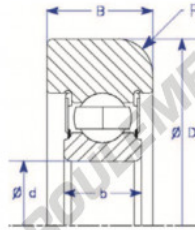

Roulement de guidage MG311-FF-7-ENDURO - MG311-FF-7-ENDURO

<https://www.123roulement.ca/roulement-palier/roulement-bille/guidage/mg311-ff-7-enduro>

Part Number	Style	Inner Diameter, d	Outer Diameter, D	Inner Ring Width, b	Outer Ring Width, B	Radius, R	Dynamic Capacity	Static Capacity
MG 311 FF-7	I- Flat OD	55.000 mm	152.47 mm	29 mm	38.100 mm	11.200 mm	72.220 kN	44,800 kN

CARACTÉRISTIQUES PRODUIT

Marque	ENDURO
N° Ean13	3616060580764
Diam. intérieur	55 mm
Diam. extérieur	152.47 mm
Épaisseur	38.1 mm
Charge dynamique	72.22 kN
Charge statique	44.8 kN
Conditionnement	1

contact@123roulement.ca