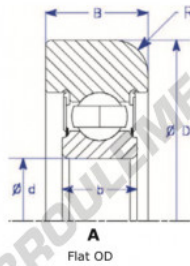

Roulement de guidage MG310-KK-3-ENDURO - MG310-KK-3-ENDURO

<https://www.123roulement.ca/roulement-palier/roulement-bille/guidage/mg310-kk-3-enduro>

Part Number	Style	Inner Diameter, d	Outer Diameter, D	Inner Ring Width, b	Outer Ring Width, B	Radius, R	Dynamic Capacity	Static Capacity
MG.310.KK.3	I-Flat OD	50.000 mm	131.00 mm	27 mm	34.000 mm	6.500 mm	62,000 kN	38,210 kN

CARACTÉRISTIQUES PRODUIT

Marque	ENDURO
N° Ean13	3616060580733
Diam. intérieur	50 mm
Diam. extérieur	131 mm
Épaisseur	34 mm
Charge dynamique	62 kN
Charge statique	38.21 kN
Conditionnement	1

contact@123roulement.ca