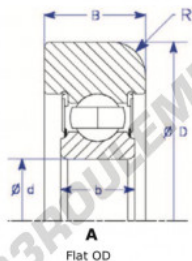

## Roulement de guidage MG310-DDN-1-ENDURO - MG310-DDN-1-ENDURO

<https://www.123roulement.ca/roulement-palier/roulement-bille/guidage/mg310-ddn-1-enduro>

| Part Number  | Style     | Inner Diameter, d | Outer Diameter, D | Inner Ring Width, b | Outer Ring Width, B | Radius, R | Dynamic Capacity | Static Capacity |
|--------------|-----------|-------------------|-------------------|---------------------|---------------------|-----------|------------------|-----------------|
| MG.310.DDN.1 | 1-Flat OD | 50.000 mm         | 129.00 mm         | 27 mm               | 35.000 mm           | 7.000 mm  | 62.000 kN        | 38.210 kN       |

### CARACTÉRISTIQUES PRODUIT

|                  |               |
|------------------|---------------|
| Marque           | ENDURO        |
| N° Ean13         | 3616060580672 |
| Diam. intérieur  | 50 mm         |
| Diam. extérieur  | 129 mm        |
| Épaisseur        | 35 mm         |
| Charge dynamique | 62 kN         |
| Charge statique  | 38.21 kN      |
| Conditionnement  | 1             |