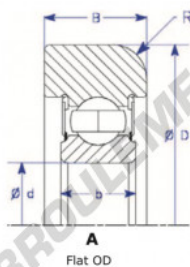

Roulement de guidage MG310-DDM-2-ENDURO - MG310-DDM-2-ENDURO

<https://www.123roulement.ca/roulement-palier/roulement-bille/guidage/mg310-ddm-2-enduro>

Part Number	Style	Inner Diameter, d	Outer Diameter, D	Inner Ring Width, b	Outer Ring Width, B	Radius, R	Dynamic Capacity	Static Capacity
MG 310 DDM-2	Flat OD	50.000 mm	130.00 mm	27 mm	40.000 mm	6.000 mm	62,000 kN	38,210 kN

CARACTÉRISTIQUES PRODUIT

Marque	ENDURO
N° Ean13	3616060580665
Diam. intérieur	50 mm
Diam. extérieur	130 mm
Épaisseur	40 mm
Charge dynamique	62 kN
Charge statique	38.21 kN
Conditionnement	1

contact@123roulement.ca