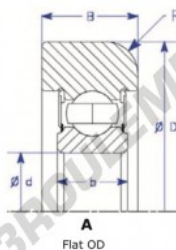

Roulement de guidage MG309-DDTB-ENDURO - MG309-DDTB-ENDURO

<https://www.123roulement.ca/roulement-palier/roulement-bille/guidage/mg309-ddtb-enduro>

Part Number	Style	Inner Diameter, d	Outer Diameter, D	Inner Ring Width, b	Outer Ring Width, B	Radius, R	Dynamic Capacity	Static Capacity
MG 309 DDTB	1- Flat OD	45.000 mm	120.00 mm	25 mm	29.000 mm	3.000 mm	52,990 kN	32,050 kN

CARACTÉRISTIQUES PRODUIT

Marque	ENDURO
N° Ean13	3616060580573
Diam. intérieur	45 mm
Diam. extérieur	120 mm
Epaisseur	29 mm
Charge dynamique	52.99 kN
Charge statique	32.05 kN
Conditionnement	-

contact@123roulement.ca