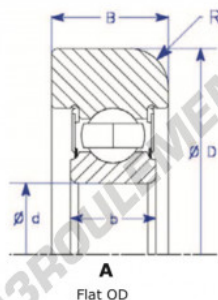

Roulement de guidage MG309-DDQ-ENDURO - MG309-DDQ-ENDURO

<https://www.123roulement.ca/roulement-palier/roulement-bille/guidage/mg309-ddq-enduro>

Part Number	Style	Inner Diameter, d	Outer Diameter, D	Inner Ring Width, b	Outer Ring Width, B	Radius, R	Dynamic Capacity	Static Capacity
MG 309 DDQ	↳ Flat OD	45.000 mm	114.50 mm	25 mm	34.000 mm	7.000 mm	52,960 kN	32,050 kN

CARACTÉRISTIQUES PRODUIT

Marque	ENDURO
N° Ean13	3616060580535
Diam. intérieur	45 mm
Diam. intérieur	1.772" inch
Diam. extérieur	114.5 mm
Diam. extérieur	4.508" inch
Epaisseur	34 mm
Epaisseur	1.339" inch
Charge dynamique	52.99 kN
Charge statique	32.05 kN
Conditionnement	1