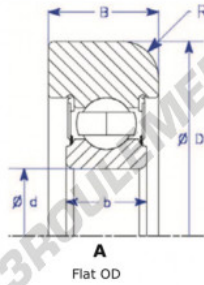

## Roulement de guidage MG308-FFPA-ENDURO - MG308-FFPA-ENDURO

<https://www.123roulement.ca/roulement-palier/roulement-bille/guidage/mg308-ffpa-enduro>

Part Number	Style	Inner Diameter, d	Outer Diameter, D	Inner Ring Width, b	Outer Ring Width, B	Radius, R	Dynamic Capacity	Static Capacity
MG 308 FFPA	1- Flat OD	40.000 mm	110.00 mm	23 mm	32.000 mm	8.000 mm	40,760 kN	24,020 kN

### CARACTÉRISTIQUES PRODUIT

Marque	ENDURO
N° Ean13	3616060580276
Diam. intérieur	40 mm
Diam. extérieur	110 mm
Epaisseur	32 mm
Charge dynamique	40.76 kN
Charge statique	24.02 kN
Conditionnement	1

[contact@123roulement.ca](mailto:contact@123roulement.ca)