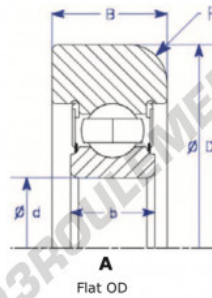

Roulement de guidage MG307-KN-1-ENDURO - MG307-KN-1-ENDURO

<https://www.123roulement.ca/roulement-palier/roulement-bille/guidage/mg307-kn-1-enduro>

Part Number	Style	Inner Diameter, d	Outer Diameter, D	Inner Ring Width, b	Outer Ring Width, B	Radius, R	Dynamic Capacity	Static Capacity
MG 307 KN-1	1- Flat OD	35,000 mm	105,85 mm	21 mm	25,000 mm	8,000 mm	33,540 kN	19,230 kN

CARACTÉRISTIQUES PRODUIT

Marque	ENDURO
N° Ean13	3616060580054
Diam. intérieur	35 mm
Diam. extérieur	105.85 mm
Epaisseur	25 mm
Charge dynamique	33.54 kN
Charge statique	19.23 kN
Conditionnement	1

contact@123roulement.ca