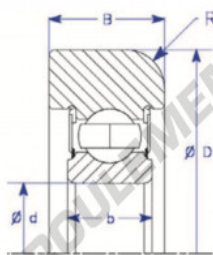

Roulement de guidage MG307-KK-1-ENDURO - MG307-KK-1-ENDURO

<https://www.123roulement.ca/roulement-palier/roulement-bille/guidage/mg307-kk-1-enduro>

Part Number	Style	Inner Diameter, d	Outer Diameter, D	Inner Ring Width, b	Outer Ring Width, B	Radius, R	Dynamic Capacity	Static Capacity
MG 307 KK-1	1 - Flat OD	35,000 mm	107,80 mm	21 mm	31,000 mm	6,500 mm	33,540 kN	19,230 kN

CARACTÉRISTIQUES PRODUIT

Marque	ENDURO
N° Ean13	3616060580023
Diam. intérieur	35 mm
Diam. extérieur	107.8 mm
Epaisseur	31 mm
Charge dynamique	33.54 kN
Charge statique	19.23 kN
Conditionnement	1

contact@123roulement.ca