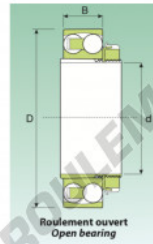

## Roulement à rotule sur bille 2205-KTN9 - 2205-KTN9

<https://www.123roulement.ca/roulement-palier/roulement-bille/rotules-bille/2205-ktn9>

Tableau 1

	d (mm)	D (mm)	B (mm)	BT (mm)	Dynamic C <sub>r</sub>	Static C <sub>0r</sub>	Lubrification Grease	Oil
2205-KTN9	20	52	18	20	16,5	4,3	13770	16200

### CARACTÉRISTIQUES PRODUIT

Marque	GEN
Diam. intérieur	20 mm
Diam. extérieur	52 mm
Epaisseur	18 mm
Charge dynamique	16.5 kN
Charge statique	4.3 kN
Conditionnement	1

[contact@123roulement.ca](mailto:contact@123roulement.ca)