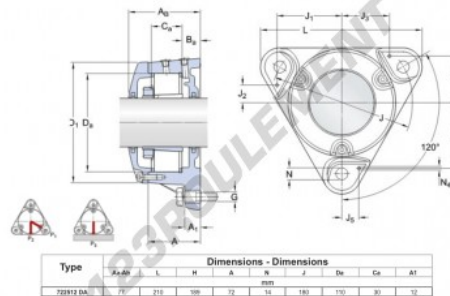

Palier - 3 fixations 722512-DA - 722512-DA

<https://www.123roulement.ca/roulement-palier/paliers/palier-fonte-3/722512-da>

CARACTÉRISTIQUES PRODUIT

| | |
|---------------------|--------------------|
| Marque | GEN |
| Diamètre de l'arbre | 55 mm |
| Nb de fixation | 3 |
| Serrage | Manchon de serrage |
| Entraxe de fixation | 180 mm |
| Matière | fonte |
| Conditionnement | 1 |