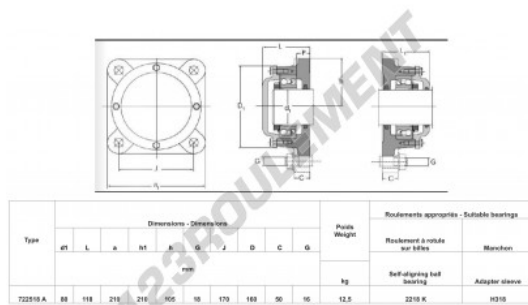

Palier - 4 fixations
722518-A-2218-K - 722518-A-2218-K

<https://www.123roulement.ca/roulement-palier/paliers/palier-fonte-4/722518-a-2218-k>

CARACTÉRISTIQUES PRODUIT

Marque	GEN
Diamètre de l'arbre	80 mm
Nb de fixation	4
Serrage	Manchon de serrage
Entraxe de fixation	170 mm
Matière	fonte
Poids	12500 g
Conditionnement	1