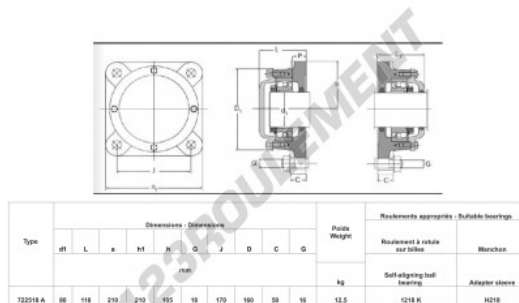

Palier - 4 fixations
722518-A-1218-K - 722518-A-1218-K

<https://www.123roulement.ca/roulement-palier/paliers/palier-fonte-4/722518-a-1218-k>

CARACTÉRISTIQUES PRODUIT

Marque	GEN
Diamètre de l'arbre	80 mm
Nb de fixation	4
Serrage	Manchon de serrage
Entraxe de fixation	170 mm
Matière	fonte
Poids	12500 g
Conditionnement	1