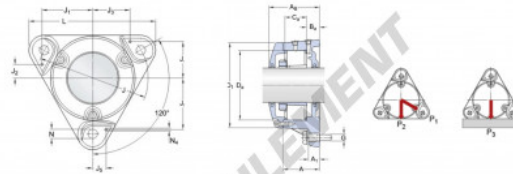

Palier - 3 fixations FNL-513-A-SKF - FNL-513-A-SKF

<https://www.123roulement.ca/roulement-palier/paliers/palier-fonte-3/fnl-513-a-skf>

DIMENSIONS EN mm										Matière		Matière de fixation				
Bore hole, housing										Ball	Outer ring	Inner ring	Ball	Outer ring	Inner ring	Ball
10	12	14	16	18	20	22	24	26	28	30	SKF	SKF	SKF	SKF	SKF	SKF

CARACTÉRISTIQUES PRODUIT

Marque	SKF
N° Ean13	7316572868744
Diamètre de l'arbre	60 mm
Nb de fixation	3
Serrage	Manchon de serrage
Entraxe de fixation	190 mm
Matière	fonte
Poids	6300 g
Conditionnement	1

contact@123roulement.ca

+33 359 360 490

CRT4 de Lesquin 60 Rue Du Haut De Sainghin 59273 Fretin FRANCE