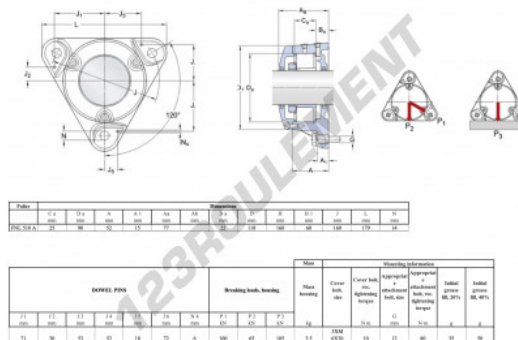

Palier - 3 fixations FNL-510-A-SKF - FNL-510-A-SKF

<https://www.123roulement.ca/roulement-palier/paliers/palier-fonte-3/fnl-510-a-skf>

CARACTÉRISTIQUES PRODUIT

Marque	SKF
N° Ean13	7316572868683
Diamètre de l'arbre	45 mm
Nb de fixation	3
Serrage	Manchon de serrage
Entraxe de fixation	160 mm
Matière	fonte
Poids	3500 g
Conditionnement	1