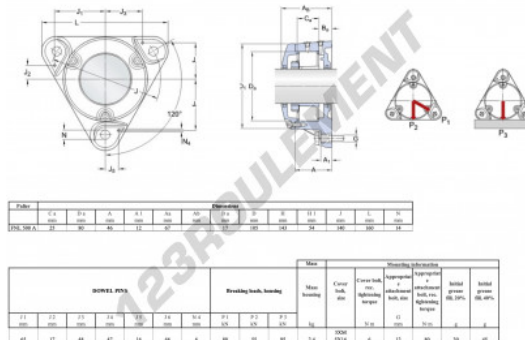

**Palier - 3 fixations  
FNL-508-A-SKF - FNL-508-A-SKF**

<https://www.123roulement.ca/roulement-palier/paliers/palier-fonte-3/fnl-508-a-skf>

**CARACTÉRISTIQUES PRODUIT**

Marque	SKF
N° Ean13	7316572868645
Diamètre de l'arbre	35 mm
Nb de fixation	3
Serrage	-
Entraxe de fixation	140 mm
Matière	fonte
Poids	2400 g
Conditionnement	-
Norme	Sans norme