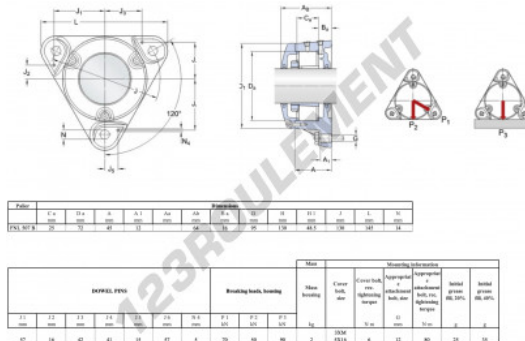

Palier - 3 fixations FNL-507-B-SKF - FNL-507-B-SKF

<https://www.123roulement.ca/roulement-palier/paliers/palier-fonte-3/fnl-507-b-skf>

CARACTÉRISTIQUES PRODUIT

Marque	SKF
N° Ean13	3616060577887
Diamètre de l'arbre	30 mm
Nb de fixation	3
Serrage	-
Entraxe de fixation	130 mm
Matière	-
Poids	2000 g
Conditionnement	-