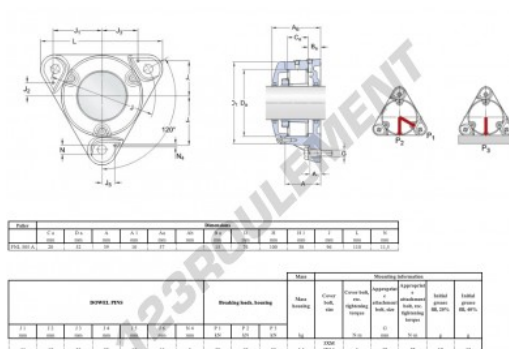

Palier - 3 fixations FNL-505-A-SKF - FNL-505-A-SKF

<https://www.123roulement.ca/roulement-palier/paliers/palier-fonte-3/fnl-505-a-skf>

CARACTÉRISTIQUES PRODUIT

Marque	SKF
N° Ean13	7316573299394
Diamètre de l'arbre	20 mm
Nb de fixation	3
Serrage	Manchon de serrage
Entraxe de fixation	96 mm
Matière	fonte
Poids	1100 g
Conditionnement	1