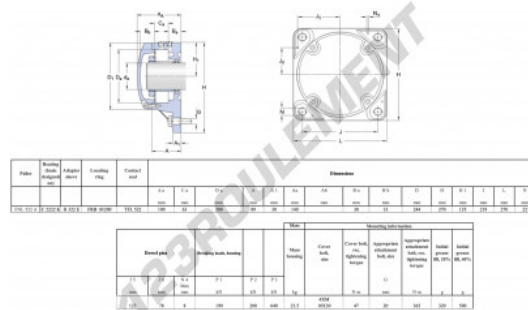

Palier - 4 fixations

FNL-522-A-2222-K-H322-SKF - FNL-522-A-2222-K-H322-SKF

<https://www.123roulement.ca/roulement-palier/paliers/palier-fonte-4/fnl-522-a-2222-k-h322-skf>

CARACTÉRISTIQUES PRODUIT

Marque	SKF
N° Ean13	3616060577757
Diamètre de l'arbre	100 mm
Nb de fixation	4
Serrage	Manchon de serrage
Entraxe de fixation	219 mm
Matière	fonte
Poids	23500 g
Conditionnement	1