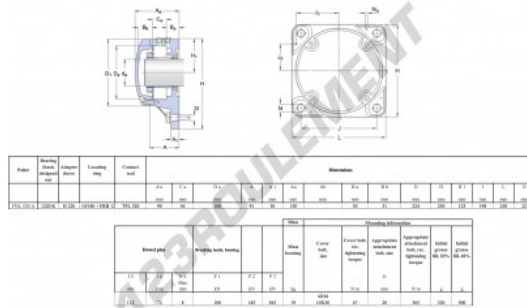

Palier - 4 fixations
FNL-520-A-1220-K-H220-SKF - FNL-520-A-1220-K-H220-SKF

<https://www.123roulement.ca/roulement-palier/paliers/palier-fonte-4/fnl-520-a-1220-k-h220-skf>

CARACTÉRISTIQUES PRODUIT

Marque	SKF
N° Ean13	3616060577702
Diamètre de l'arbre	90 mm
Nb de fixation	4
Serrage	Manchon de serrage
Entraxe de fixation	198 mm
Matière	fonte
Poids	19000 g
Conditionnement	1