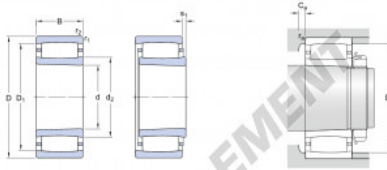

Roulement à rouleaux C2218-KTN9-SKF - C2218-KTN9-SKF

<https://www.123roulement.ca/roulement-palier/roulement-rouleaux/rouleaux/c2218-ktn9-skf>

Dimensions	Dimensions		Dimensions		Dimensions		Dimensions		Dimensions		Dimensions		Dimensions	
	d	D	B	d ₁	d ₂	r	r ₁	r ₂	C	C ₀	F _d	F _s	n	n ₀
C2218-KTN9	90	160	40	112	100	0,12	0,12	0,12	325	380	1,2	1,2	3200	1000

CARACTÉRISTIQUES PRODUIT

Marque	SKF
N° Ean13	3616060577245
Diam. intérieur	90 mm
Diam. extérieur	160 mm
Epaisseur	40 mm
Vitesse limite	3800 rpm
Poids	3250 g
Charge dynamique	325 kN
Charge statique	380 kN
Conditionnement	1