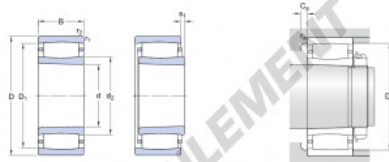

Roulement à rouleaux C2209-KTN9-SKF - C2209-KTN9-SKF

<https://www.123roulement.ca/roulement-palier/roulement-rouleaux/rouleaux/c2209-ktn9-skf>

Roulement	Dimensions										Largeur (mm)	Épaisseur (mm)				Largeur (mm)	Largeur (mm)	Largeur (mm)	Largeur (mm)	Largeur (mm)	Largeur (mm)	Largeur (mm)	Largeur (mm)	Largeur (mm)
	A	B	C	D	E	F	G	H	I	J		K	L	M	N									
C2209-KTN9	45	85	23	45	45	45	45	45	45	45	45	45	45	45	45	45	45	45	45	45	45	45	45	

CARACTÉRISTIQUES PRODUIT

Marque	SKF
N° Ean13	7316571139616
Diam. intérieur	45 mm
Diam. extérieur	85 mm
Épaisseur	23 mm
Vitesse limite	7500 rpm
Poids	0.55 g
Charge dynamique	93 kN
Charge statique	93 kN
Conditionnement	-
Norme	Sans norme