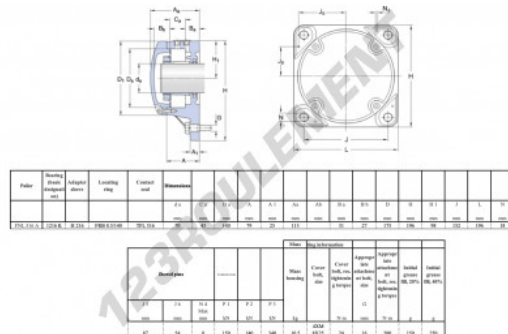

Palier - 3 fixations FNL-516-A-1216-K-H216-SKF - FNL-516-A-1216-K-H216-SKF

<https://www.123roulement.ca/roulement-palier/paliers/palier-fonte-3/fnl-516-a-1216-k-h216-skf>

CARACTÉRISTIQUES PRODUIT

Marque	SKF
N° Ean13	3616060577016
Diamètre de l'arbre	70 mm
Nb de fixation	3
Serrage	Manchon de serrage
Entraxe de fixation	152 mm
Matière	fonte
Poids	10500 g
Conditionnement	1