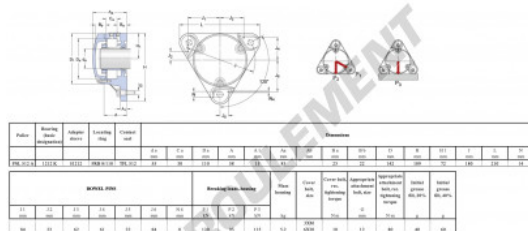

Palier - 3 fixations FNL-512-A-1212-K-H211-SKF - FNL-512-A-1212-K-H211-SKF

<https://www.123roulement.ca/roulement-palier/paliers/palier-fonte-3/fnl-512-a-1212-k-h211-skf>

CARACTÉRISTIQUES PRODUIT

Marque	SKF
N° Ean13	3616060576729
Diamètre de l'arbre	55 mm
Nb de fixation	3
Serrage	Manchon de serrage
Entraxe de fixation	180 mm
Matière	fonte
Poids	5200 g
Conditionnement	1