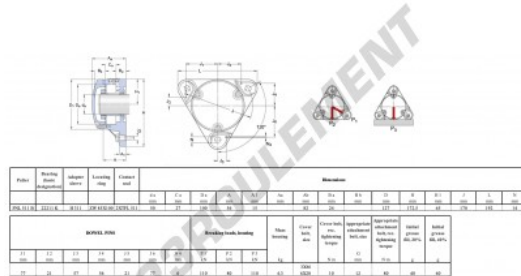

Palier - 3 fixations

FNL-511-B-22211-K-H311-SKF - FNL-511-B-22211-K-H311-SKF

<https://www.123roulement.ca/roulement-palier/paliers/palier-fonte-3/fnl-511-b-22211-k-h311-skf>

CARACTÉRISTIQUES PRODUIT

Marque	SKF
N° Ean13	3616060576682
Diamètre de l'arbre	50 mm
Diamètre de l'arbre	1.969" inch
Nb de fixation	3
Serrage	Manchon de serrage
Entraxe de fixation	170 mm
Entraxe de fixation	6.693" inch
Matière	fonte
Poids	4300 g
Conditionnement	1