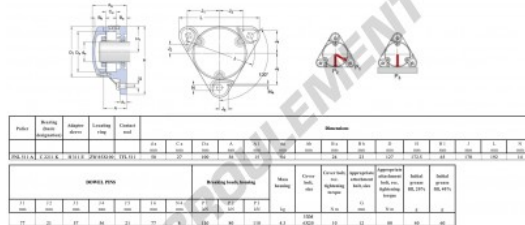

Palier - 3 fixations

FNL-511-A-C-2211-K-H311-E-SKF - FNL-511-A-C-2211-K-H311-E-SKF

<https://www.123roulement.ca/roulement-palier/paliers/palier-fonte-3/fnl-511-a-c-2211-k-h311-e-skf>

CARACTÉRISTIQUES PRODUIT

Marque	SKF
N° Ean13	3616060576668
Diamètre de l'arbre	50 mm
Nb de fixation	3
Serrage	Manchon de serrage
Entraxe de fixation	170 mm
Matière	fonte
Poids	4300 g
Conditionnement	1

contact@123roulement.ca

+33 359 360 490