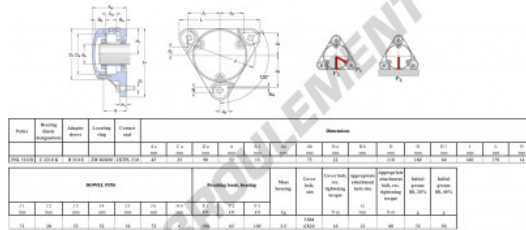

**Palier - 3 fixations**

**FNL-510-B-C-2210-K-H310-E-SKF - FNL-510-B-C-2210-K-H310-E-SKF**

<https://www.123roulement.ca/roulement-palier/paliers/palier-fonte-3/fnl-510-b-c-2210-k-h310-e-skf>

**CARACTÉRISTIQUES PRODUIT**

Marque	SKF
N° Ean13	3616060576613
Diamètre de l'arbre	45 mm
Nb de fixation	3
Serrage	Manchon de serrage
Entraxe de fixation	160 mm
Matière	fonte
Poids	3500 g
Conditionnement	1

[contact@123roulement.ca](mailto:contact@123roulement.ca)