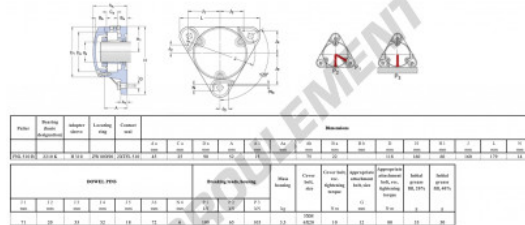

Palier - 3 fixations
FNL-510-B-2210-K-H310-SKF - FNL-510-B-2210-K-H310-SKF

<https://www.123roulement.ca/roulement-palier/paliers/palier-fonte-3/fnl-510-b-2210-k-h310-skf>

CARACTÉRISTIQUES PRODUIT

Marque	SKF
N° Ean13	3616060576606
Diamètre de l'arbre	45 mm
Nb de fixation	3
Serrage	Manchon de serrage
Entraxe de fixation	160 mm
Matière	fonte
Poids	3500 g
Conditionnement	1