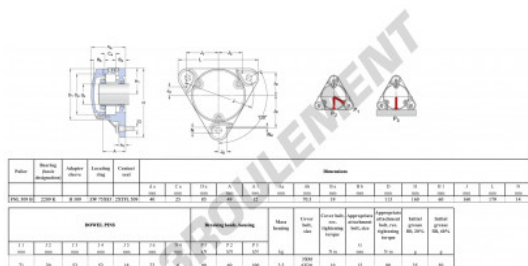

Palier - 3 fixations

FNL-509-B-2209-K-H309-SKF - FNL-509-B-2209-K-H309-SKF

<https://www.123roulement.ca/roulement-palier/paliers/palier-fonte-3/fnl-509-b-2209-k-h309-skf>

CARACTÉRISTIQUES PRODUIT

Marque	SKF
N° Ean13	3616060576538
Diamètre de l'arbre	40 mm
Nb de fixation	3
Serrage	Manchon de serrage
Entraxe de fixation	160 mm
Matière	fonte
Poids	3200 g
Conditionnement	1