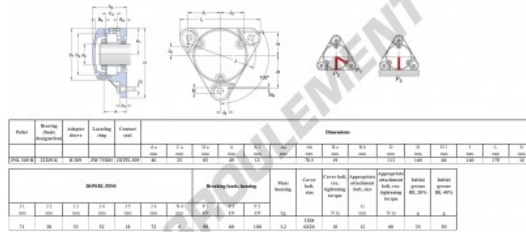

Palier - 3 fixations

FNL-509-B-22209-K-H309-SKF - FNL-509-B-22209-K-H309-SKF

<https://www.123roulement.ca/roulement-palier/paliers/palier-fonte-3/fnl-509-b-22209-k-h309-skf>

CARACTÉRISTIQUES PRODUIT

Marque	SKF
N° Ean13	3616060576521
Diamètre de l'arbre	40 mm
Nb de fixation	3
Serrage	Manchon de serrage
Entraxe de fixation	160 mm
Matière	fonte
Poids	3200 g
Conditionnement	1