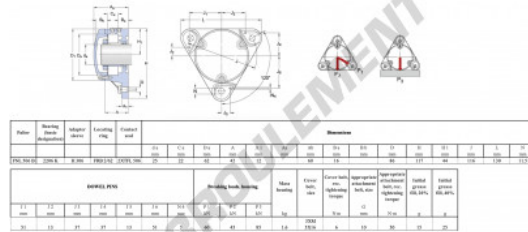

Palier - 3 fixations
FNL-506-B-2206-K-H306-SKF - FNL-506-B-2206-K-H306-SKF

<https://www.123roulement.ca/roulement-palier/paliers/palier-fonte-3/fnl-506-b-2206-k-h306-skf>

CARACTÉRISTIQUES PRODUIT

Marque	SKF
N° Ean13	3616060576286
Diamètre de l'arbre	25 mm
Nb de fixation	3
Serrage	Manchon de serrage
Entraxe de fixation	116 mm
Matière	fonte
Poids	1600 g
Conditionnement	1