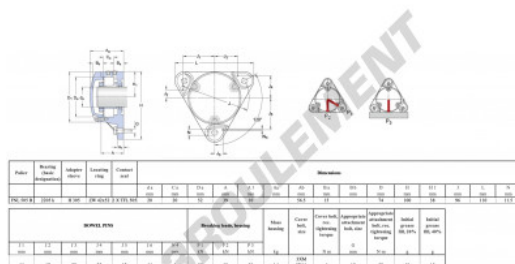

Palier - 3 fixations FNL-505-B-2205-K-H305-SKF - FNL-505-B-2205-K-H305-SKF

<https://www.123roulement.ca/roulement-palier/paliers/palier-fonte-3/fnl-505-b-2205-k-h305-skf>

CARACTÉRISTIQUES PRODUIT

Marque	SKF
N° Ean13	3616060576200
Diamètre de l'arbre	20 mm
Nb de fixation	3
Serrage	Manchon de serrage
Entraxe de fixation	96 mm
Matière	fonte
Poids	1100 g
Conditionnement	1